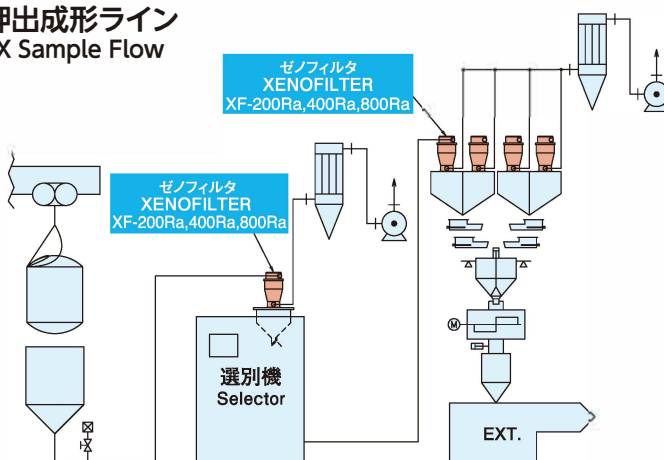

押出成形ライン EX Sample Flow

*本カタログに記載の仕様等は、改良のため予告なく変更することがありますのでご了承ください。
*取扱の際は、必ず説明書をよくお読みの上で使用ください。

*These specifications are subject to change without notice.
*Please read the instruction manual carefully before use.

右記のQRコードからアクセスください。→

粉粒体用機器&システム

KAWATA 株式会社 **カワタ** www.kawata.cc

カワタ

検索

本社 / 〒550-0011 大阪市西区阿波座 1-15-15 第一協業ビル Tel.06-6531-8211 Fax.06-6531-8216

営業所 / ●仙 台 :Tel.022-308-6361 Fax.022-308-6364

●埼 玉 :Tel.048-224-0008 Fax.048-224-0090

●東 京 :Tel.03-3523-5680 Fax.03-3523-5682

●南 関 東 :Tel.046-229-6828 Fax.046-229-6810

●静 岡 :Tel.054-287-2040 Fax.054-287-2344

●名古屋 :Tel.052-918-7510 Fax.052-911-3450

●大 阪 :Tel.06-6531-8011 Fax.06-6531-8216

●広 島 :Tel.082-568-0541 Fax.082-263-5492

●九 州 :Tel.092-412-6767 Fax.092-412-6591

工場 / ●東 京 :Tel.048-224-4447 Fax.048-224-0153

●大 阪 :Tel.06-6657-0858 Fax.06-6657-0894

●三 田 :Tel.079-563-6933 Fax.079-563-6947

サービス部 / ●東京サービス :Tel.048-224-4447 Fax.048-224-0153

●大阪サービス :Tel.06-6657-0858 Fax.06-6657-0894

●仙台サービス :Tel.022-308-6361 Fax.022-308-6364

●北関東サービス :Tel.027-310-1701 Fax.027-321-4353

●南関東サービス :Tel.046-229-6828 Fax.046-229-6810

●静岡サービス :Tel.054-287-2040 Fax.054-287-2344

●名古屋サービス :Tel.052-918-7530 Fax.052-911-7490

●広島サービス :Tel.082-568-0541 Fax.082-263-5492

●九州サービス :Tel.092-412-6767 Fax.092-412-6591

海外拠点 / 中国・台湾・タイ・ベトナム・マレーシア・シンガポール・インドネシア・フィリピン・アメリカ・インド・メキシコ

Total Systems Engineer

KAWATA MFG. CO., LTD.

HEAD OFFICE /Phone.81-6-6531-8211 Fax.81-6-6531-8216

INTERNATIONAL DIVISION /Phone.81-6-6531-2914 Fax.81-6-6531-8216

SALES OFFICE

(CHINA)

KAWATA MACH. MFG. (SHANGHAI) CO., LTD.

Shanghai Office /Phone.86-21-6289-8989

Dalian Office /Phone.86-411-8753-8921

Tianjin Office /Phone.86-22-2370-7800

Shenzhen Office /Phone.86-755-8229-5250

Guangzhou Office/Phone.86-20-3402-5200

(HONG KONG)

KAWATA MACHINERY(HK) LTD.

/Phone.852-3118-1326

(TAIWAN R.O.C.)

TAIWAN KAWATA CO., LTD.

/Phone.886-3-534-1847

(THAILAND)

KAWATA (THAILAND) CO., LTD.

/Phone.66-2-692-1331

(VIETNAM)

KAWATA (THAILAND) CO., LTD.

Hanoi Representative Office /Phone.84-4-2225-0155

(MALAYSIA)

KAWATA MARKETING. SDN. BHD.

/Phone.60-6-765-8628

(SINGAPORE)

KAWATA PACIFIC PTE. LTD.

/Phone.65-6286-8817

(INDONESIA)

PT. KAWATA MARKETING INDONESIA

/Phone.62-21-573-5232

(U.S.A)

KAWATA U.S.A., INC.

/Phone.847-379-1449

(INDIA)

PREVISION WORLD (INDIA) PVT. LTD.

Pune Office/Phone.91-20-6510-4700

(MEXICO)

KAWATA-MACHINERY MEXICO S.A.de C.V. /Phone.52-442-277-4679

PLANT

(CHINA)

KAWATA MACH. MFG. (SHANGHAI) CO., LTD./Phone.86-21-6289-8989

(INDONESIA)

PT. KAWATA INDONESIA /Phone.62-21-8984-4560